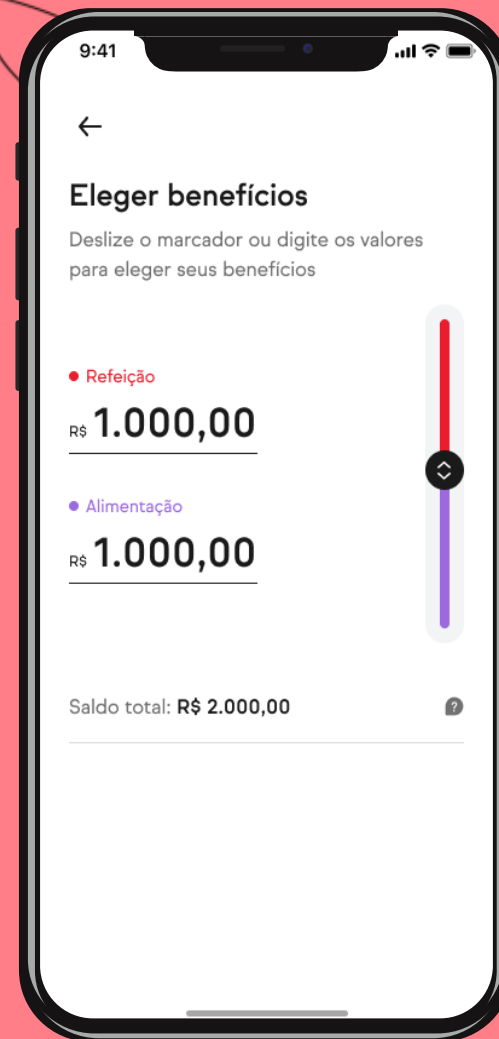

Rede de Aceitação

1	AC	iFood Cartão 11.277 CONCORRENTE 359	iFood Delivery 1.4445
2	AM	iFood Cartão 54.342 CONCORRENTE 359	iFood Delivery 8.380
3	RR	iFood Cartão 9.451 CONCORRENTE 345	iFood Delivery 1.237
4	PA	iFood Cartão 77.158 CONCORRENTE 3.102	iFood Delivery 11.929
5	TO	iFood Cartão 30.545 CONCORRENTE 989	iFood Delivery 1.629

REGIÃO NORTE

*Cartão mais aceito em comparação a empresas de vales alimentação e refeição que não possuem cartão bandeirado.

a **ELEIÇÃO** do benefício

Quer ser livre de verdade? Escolha o iFood Benefícios!

Hoje contamos com um sistema de **elegibilidade** que lhe permite eleger seu seu saldo entre alimentação e refeição direto pelo seu app.

QUANDO, COMO e QUANTAS vezes quiser!

E sem nenhum custo!

*Essa função pode ser liberada ou bloqueada por decisão da empresa.

Esqueceu o cartão em casa? Sem estresse!

Pague utilizando a tecnologia do pagamento por leitura de QR Code (crédito à vista).

clube

ifood

Um pacote
recheado
de benefícios

Até R\$ 100 mensais em economia no app do iFood?
Só com iFood Benefícios.