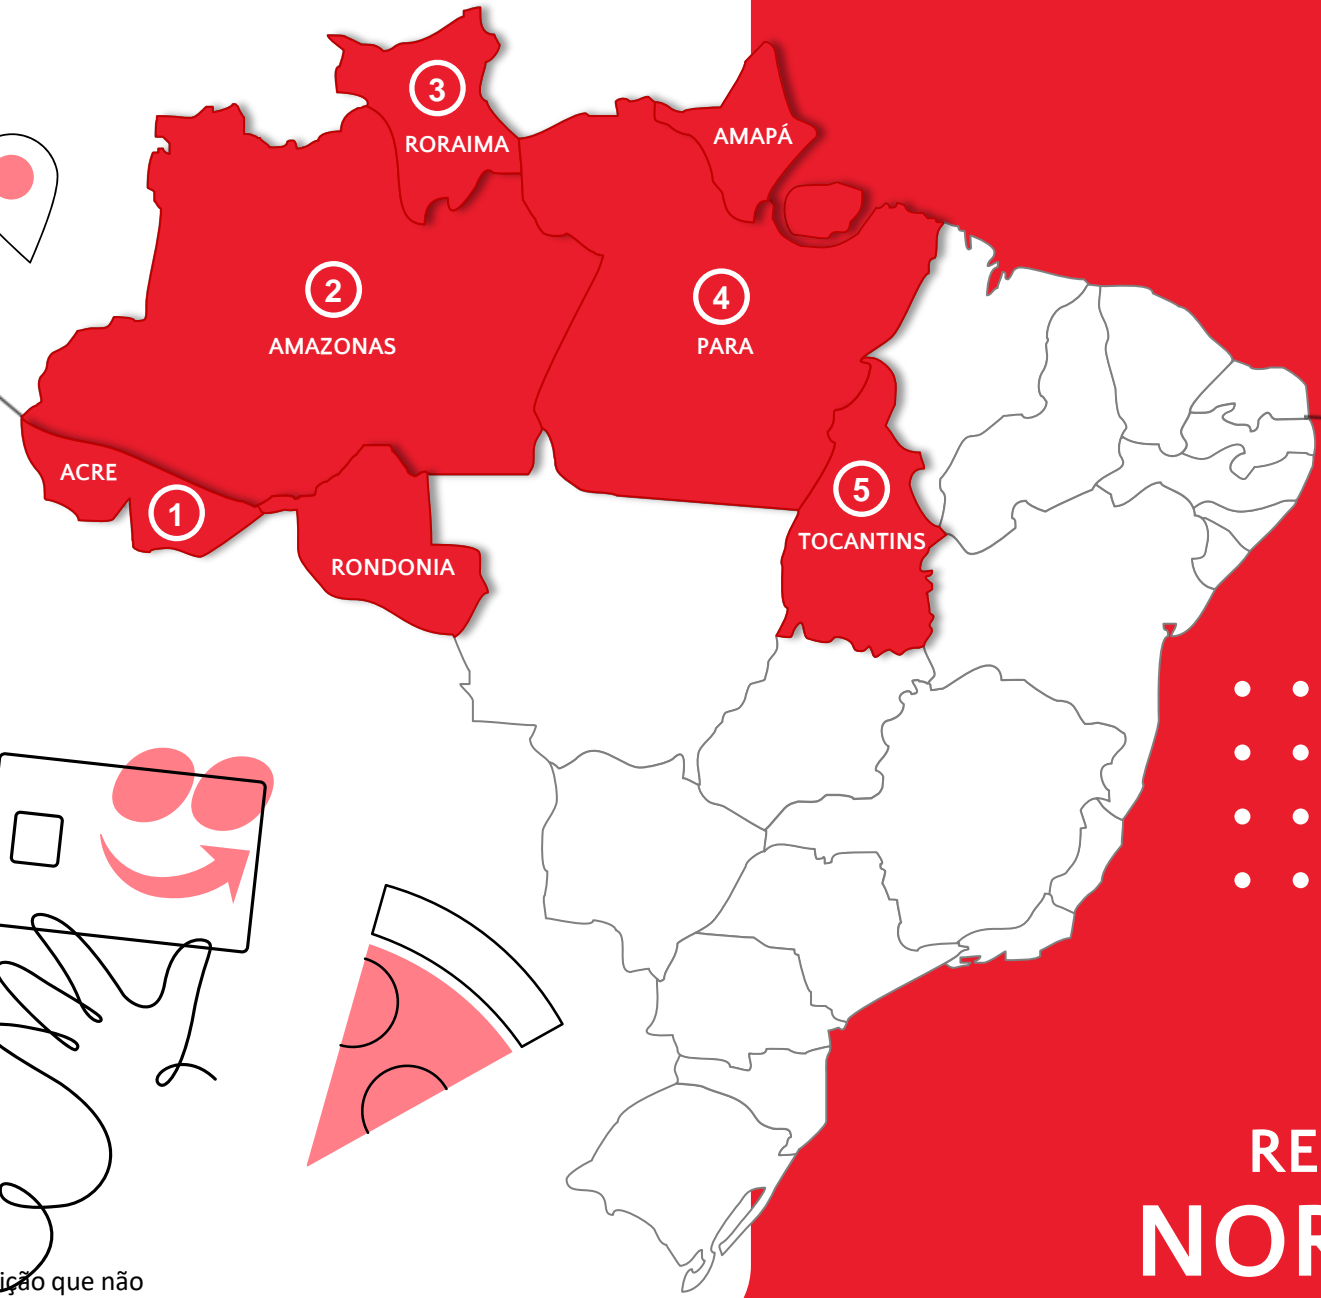

8 **PB** iFood Cartão **44.697** | iFood Delivery **8.459**
CONCORRENTE | 2.317

9 **RN** iFood Cartão **48.850** | iFood Delivery **7.124**
CONCORRENTE | 2.206

REGIÃO NORDESTE

*Cartão mais aceito em comparação a empresas de vales alimentação e refeição que não possuem cartão bandeirado.

Rede de Aceitação

1	AC	iFood Cartão 11.277 CONCORRENTE 359	iFood Delivery 1.4445
2	AM	iFood Cartão 54.342 CONCORRENTE 359	iFood Delivery 8.380
3	RR	iFood Cartão 9.451 CONCORRENTE 345	iFood Delivery 1.237
4	PA	iFood Cartão 77.158 CONCORRENTE 3.102	iFood Delivery 11.929
5	TO	iFood Cartão 30.545 CONCORRENTE 989	iFood Delivery 1.629